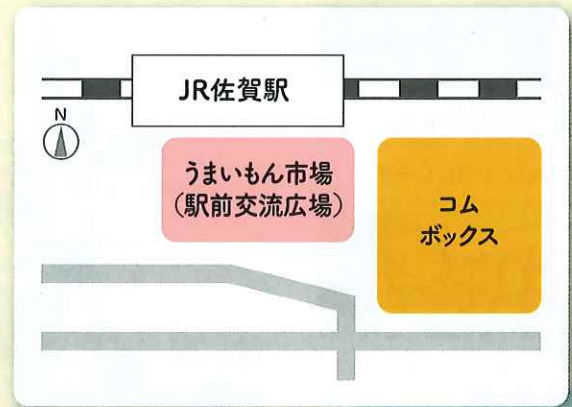

19日(日)

- ◎佐賀市農産物フェア
- ◎子ども駅長服での記念撮影(駅南口側)
- ◎キッチンカーの出店
- ◎デジタルスタンプラリーチェックポイント